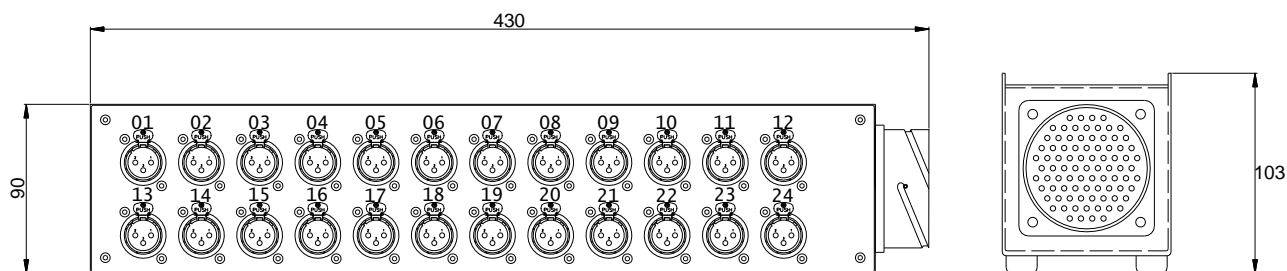

ZIKE
LABS

Stagebox 24ch z wielozłączem

Kod produktu	12009-000-2400
Typ produktu	Stagebox Analogowy
Seria	SB24MP
Złącza XLR	Neutrik XLR3F / XLR3M
Wielozłącze	Syntax 24ch
Liczba kanałów	24
Materiał	Stal i aluminium
Kolor produktu	Czarny
Malowanie	Malowane proszkowo
Wymiary (D x Sz x W)	43cm x 9cm x 10,3cm
Waga	2,8 kg
Kompatybilność z CE	Tak
Gwarancja	24 miesiące
Warianty	16/0
	14/2
	12/4

Opis

Stagebox z wielozłączem i złączami XLR wykonany z solidnej metalowej obudowy, która zabezpiecza przed uszkodzeniami, natomiast panel wykonany z aluminium.