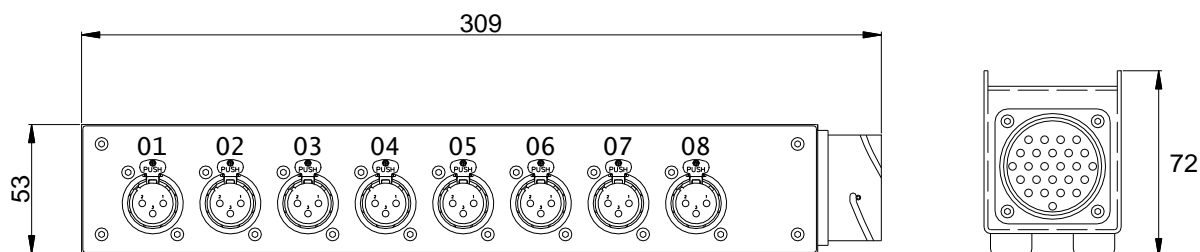

ZiKE
LABS

Stagebox 8ch z wielozłączem

Kod produktu	12003-000-0800
Typ produktu	Stagebox Analogowy
Seria	SB8MP
Złącza XLR	Neutrik XLR3F / XLR3M
Wielozłącze	Syntax 8ch
Liczba kanałów	8
Materiał	Stal i aluminium
Kolor produktu	Czarny
Malowanie	Malowane proszkowo
Wymiary (D x Sz x W)	30,9cm x 5,3cm x 7,2cm
Waga	1,1 kg
Kompatybilność z CE	Tak
Gwarancja	24 miesiące

Opis

Stagebox z wielozłączem i złączami XLR wykonany z solidnej metalowej obudowy, która zabezpiecza przed uszkodzeniami, natomiast panel wykonany z aluminium.