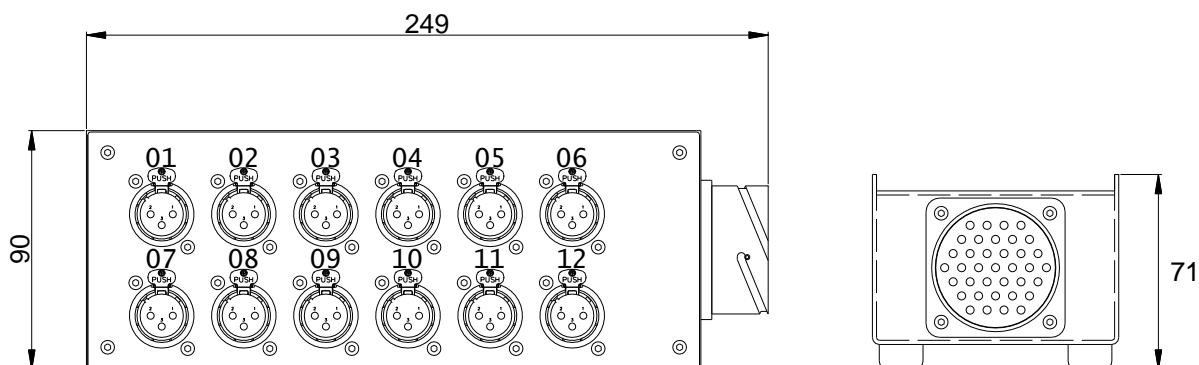

ZiKE
LABS

Stagebox 12ch z wielozłączem

Kod produktu	12005-000-1200
Typ produktu	Stagebox Analogowy
Seria	SB12MP
Złącza XLR	Neutrik XLR3F / XLR3M
Wielozłącze	Syntax 12ch
Liczba kanałów	12
Materiał	Stal i aluminium
Kolor produktu	Czarny
Malowanie	Malowane proszkowo
Wymiary (D x Sz x W)	24,9cm x 9cm x 7,1cm
Waga	1,3 kg
Kompatybilność z CE	Tak
Gwarancja	24 miesiące
Warianty	12/0
	10/2
	8/4

Opis

Stagebox z wielozłączem i złączami XLR wykonany z solidnej metalowej obudowy, która zabezpiecza przed uszkodzeniami, natomiast panel wykonany z aluminium.